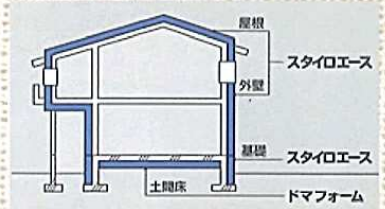

高性能住宅のパイオニア SHS™ 外張断熱の家

家も健康、人も健康。地球にも人間にも優しい本物の環境共生住宅をお造りします。

ネット・ゼロ・エネルギー・ハウス支援事業

住宅のゼロ・エネルギー推進事業（国土交通省）

▶ SHS の 外張断熱工法

住宅の断熱工法には、「外張断熱工法」と「充填断熱工法」があります。「外張断熱工法」では、人間が洋服を着るように、建物全体をすっぽり包むのが原則です。これによって、建物が暖かい衣服を着たような状態になり、暖かさを保つことが可能になります。

▶ SHS が推奨する 24 時間計画換気

空気中には、水蒸気やホコリ、におい、二酸化炭素、またホルムアルデヒドに代表される有害物質が常に放散されています。SHS では、排気をファンで強制的に行い、給気は居室の壁に空けた給気口から行う第3種換気を推奨しています。いつも新鮮な空気快適な住環境が保てます。

* 第1種換気を採用する場合もございます。

SHS™ ってなあに？

全国で 10,000 棟以上の実績。確かな技術に裏打ちされた SHS は日本の外張断熱工法のパイオニアです。

▶ 青森 SHS 会は、SHS 工法の住宅に全棟気密測定を確実に行っていきます

Evolution
「進化する樹脂サッシ」それはスマートなシャノンウインド

SHS 会推奨のシャノンウインド

スタイロフォーム AT™ (防蟻剤入断熱材)
(A 種押法ポリスチレンフォーム保温板 3 種 b)
スタイロフォーム™ に、防蟻剤を混入し、断熱材自体にシロアリの食害を防ぐ効果を持たせた断熱材です。薬効は半永久的です。

SHS 会推奨

「元気のでる家」でおなじみの理想的な高断熱・高气密住宅
スタイロハウスシステム

1. 1 健康で快適な生活ができます。
2. 2 少ないエネルギーで、全室全日暖房が可能。
3. 3 耐久性に優れた価値ある住宅が実現します。

Q. 住んでみていかがですか？

【施主様のご意見】

- ・工務店の方は大変親切で、その後の対応もしっかりやってくれています。
- ・戸外の音が遮断されて静かな住み心地です。冷房・暖房もすぐいきなり効き目が早いと思う。
- ・某工務店さんから SHS 工法の説明を受けお願いしましたが、完成後から現在まで住んで大変満足しております。
- ・台所、リビングあわせて 30 畳くらいの広さですが、冬でも寒くなく快適です。せま苦しい、こちゃこちゃした間取りでもないで癒しの空間が広がり施工してくれた某工務店にとっても感謝です。
- ・SHS に合った建具の提案や大工さんの認識と腕のさらなる向上を願う。
- ・音環境について外からの音は聞こえずとも静かでよいのですが、家の中に音が響いて、1階で話している声が2階へ、2階の部屋の音が1階へ響きすぎて不快です。工法にもよるのでしょうか一部屋ごとに防音対策するのもまた坪単価が高くなるでしょう…

Q. 建築後の工務店の対応はいかがですか？

●青森 SHS 会正会員

(有) 亜細亜建設 青森市 ☎017-766-6971	小鹿建築 青森市 ☎017-739-6023	(有) 伴建設工業 青森市 ☎017-788-0809
梅田建設 青森市 ☎017-754-3139	(株) 齋米建設 青森市 ☎017-781-1698	木村技建 外ヶ浜町 ☎0174-25-2049
(株) 大柳建設 青森市 ☎017-752-2703	(株) 三協ホーム 青森市 ☎017-735-1616	福井組 外ヶ浜町 ☎0174-25-2333
(株) 黒田建設 青森市 ☎017-743-4581	(有) 柳谷工務店 青森市 ☎017-788-1163	(有) 丸章工務店 外ヶ浜町 ☎0174-22-3825

※SHS 住宅へのお問い合わせは事務局までご連絡下さい。

【事務局】スタイロフォーム代理店(株)吉田産業建材課内 担当村上・斎藤まで。