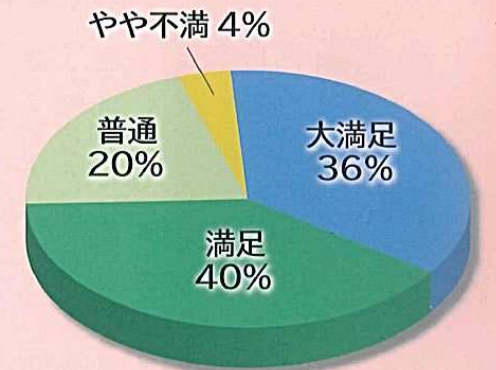

Q. 建築後の工務店の対応はいかがですか？

●青森 SHS 会正会員

(有) 亜細亜建設 青森市 ☎017-766-6971	小鹿建築 青森市 ☎017-739-6023	(有) 伴建設工業 青森市 ☎017-788-0809
梅田建設 青森市 ☎017-754-3139	(株) 齋米建設 青森市 ☎017-781-1698	木村技建 外ヶ浜町 ☎0174-25-2049
(株) 大柳建設 青森市 ☎017-752-2703	(株) 三協ホーム 青森市 ☎017-735-1616	福井組 外ヶ浜町 ☎0174-25-2333
(株) 黒田建設 青森市 ☎017-743-4581	(有) 柳谷工務店 青森市 ☎017-788-1163	(有) 丸章工務店 外ヶ浜町 ☎0174-22-3825

※SHS 住宅へのお問い合わせは事務局までご連絡下さい。

【事務局】スタイロフォーム代理店(株)吉田産業建材課内 担当村上・斎藤まで。

☎017-728-2111 <http://www.aomori-shs.com>