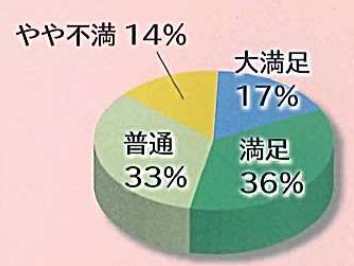

SHS 会推奨

「元気のでる家」でおなじみの理想的な高断熱・高气密住宅
スタイロハウスシステム

- 1 健康で快適な生活ができます。
- 2 少ないエネルギーで、全室全日暖房が可能。
- 3 耐久性に優れた価値ある住宅が実現します。

Q. 住んでみていかがですか？

光熱費

音環境

冬の住み心地

夏の住み心地