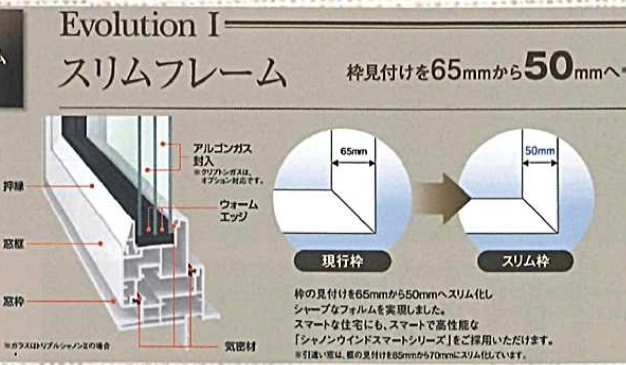

Evolution
「進化する樹脂サッシ」それはスマートなシャノンウインド

SHS 会推奨のシャノンウインド

スタイロフォーム AT™ (防蟻剤入断熱材)
(A 種押法ポリスチレンフォーム保温板 3 種 b)
スタイロフォーム™ に、防蟻剤を混入し、断熱材自体にシロアリの食害を防ぐ効果を持たせた断熱材です。薬効は半永久的です。

SHS 会推奨