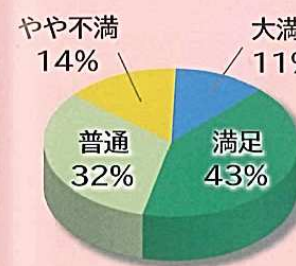

SHS 会推奨

「元気のでる家」でおなじみの理想的な高断熱・高气密住宅
スタイロハウスシステム

- 1 健康で快適な生活ができます。
- 2 少ないエネルギーで、全室全日暖房が可能。
- 3 耐久性に優れた価値ある住宅が実現します。

Q. 住んでみていかがですか？

光熱費

音環境

冬の住み心地

夏の住み心地