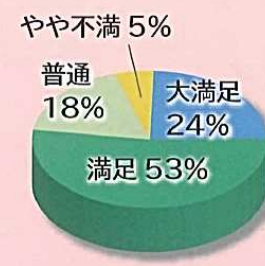

SHS 会推奨

「元気のでる家」でおなじみの理想的な高断熱・高气密住宅
スタイロハウスシステム

- 1 健康で快適な生活ができます。
- 2 少ないエネルギーで、全室全日暖房が可能。
- 3 耐久性に優れた価値ある住宅が実現します。

Q. 住んでみていかがですか？

光熱費

音環境

冬の住み心地

夏の住み心地